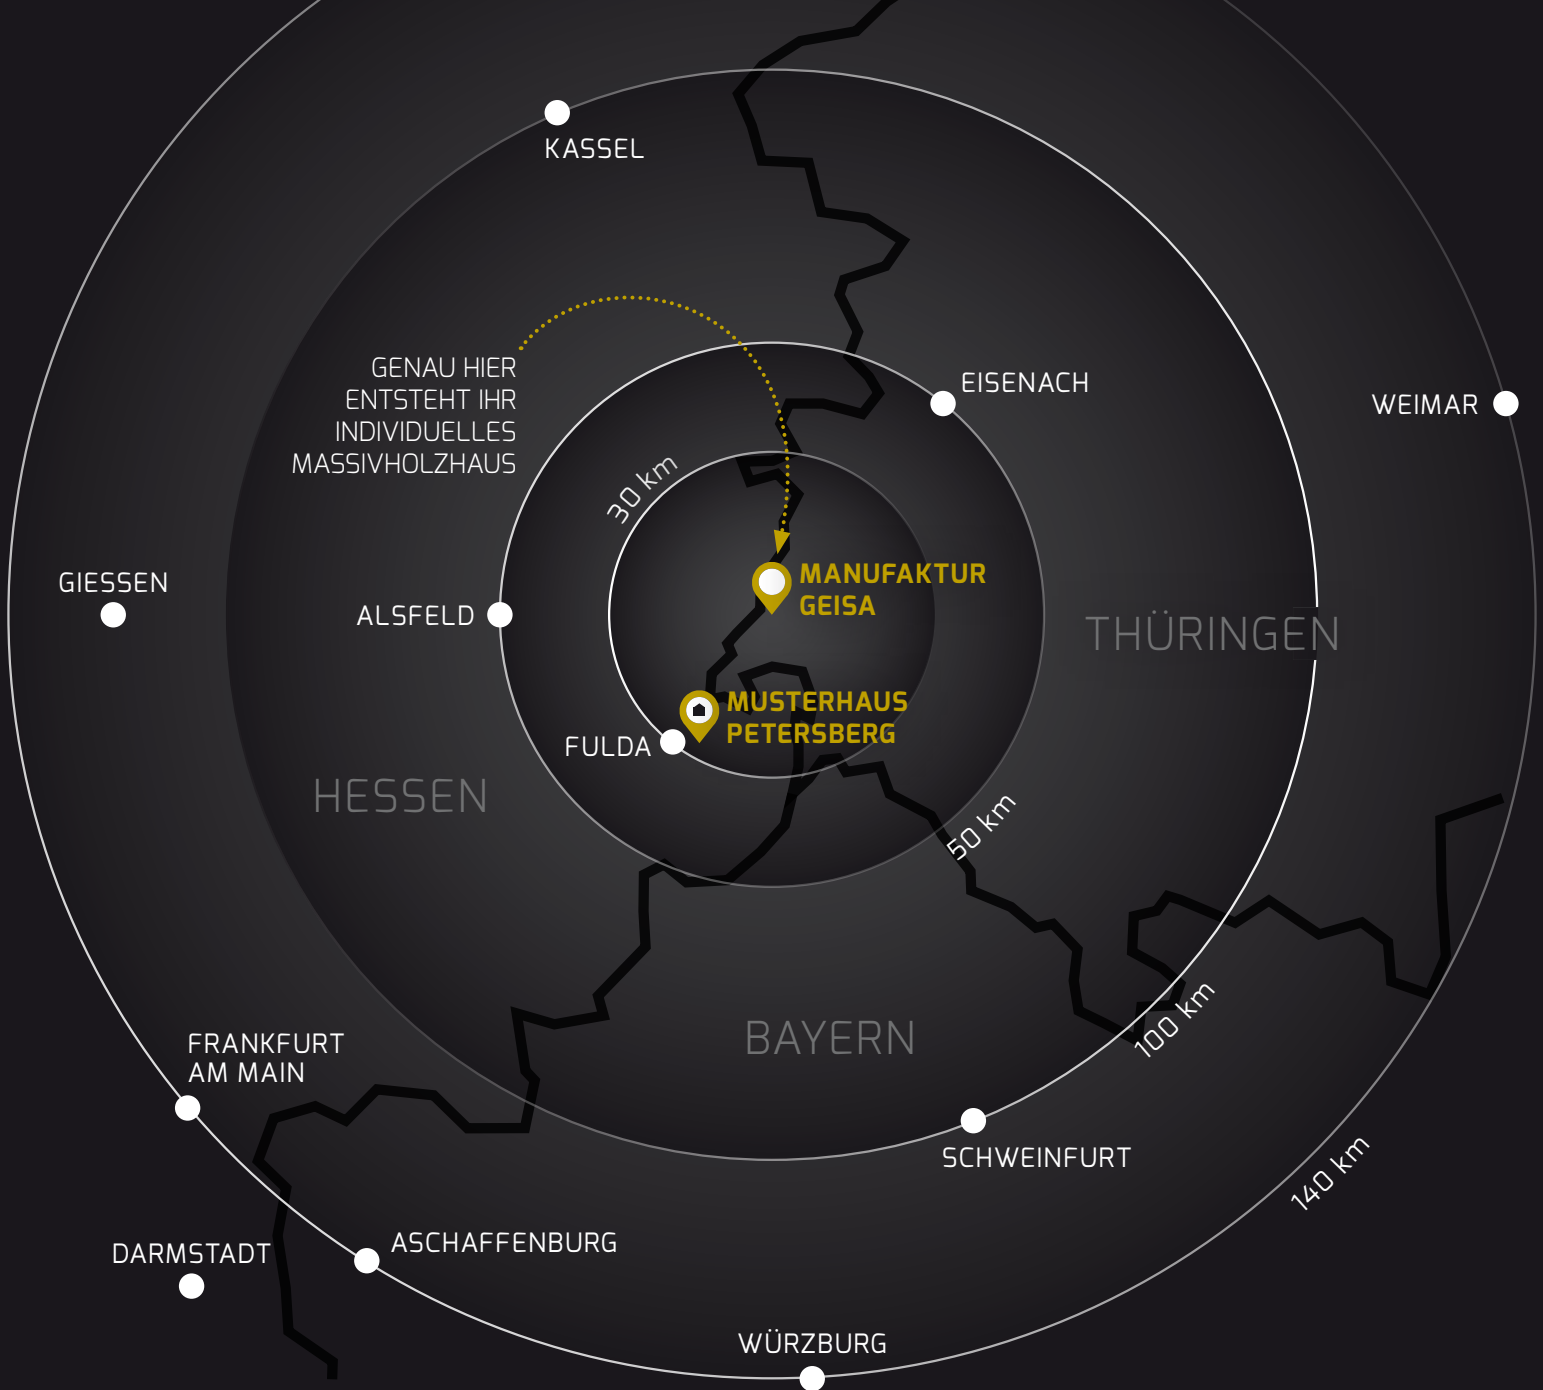

Herrmann Massivholzhaus GmbH
Industriestraße 2
36419 Geisa/Rhön
Telefon 036967 502-0

herrmann-massivholzhaus.de